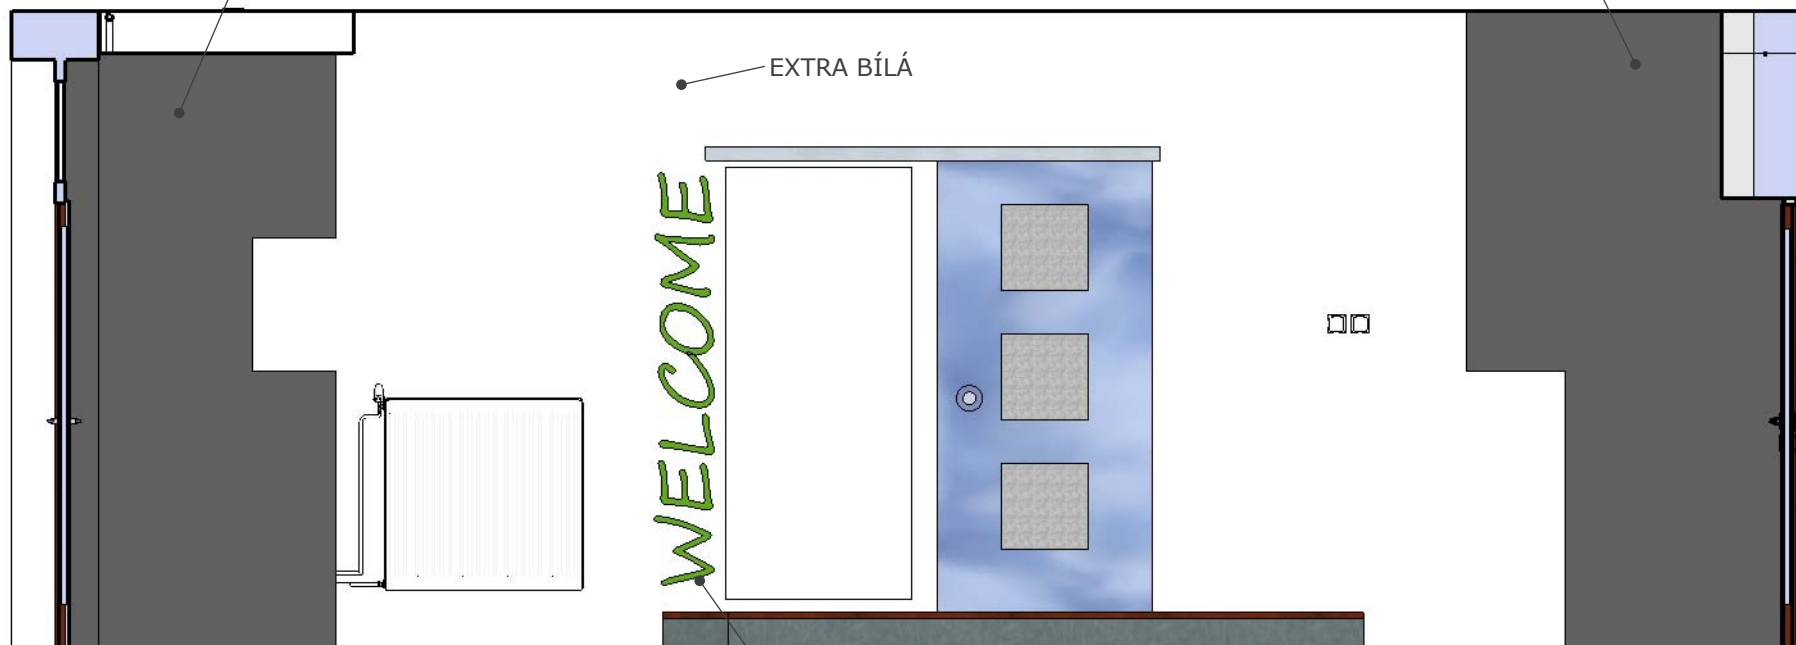

STĚNA A

S7502-B OMYVATELNÁ MATNÁ, TMAVĚ ŠEDÁ
VČETNĚ SNÍŽENÉHO PODHLEDU ŠTROPU A
BOKU PŘÍZDĚNÉHO SDK- VČETNĚ NIK PRO SKŘÍŇKU
viz POHLED NA STĚNU A,D

S7502-B OMYVATELNÁ MATNÁ, TMAVÁ ŠEDÁ
VČETNĚ BOKU A NIKY PRO KOMODU
viz POHLED NA STĚNU A,B