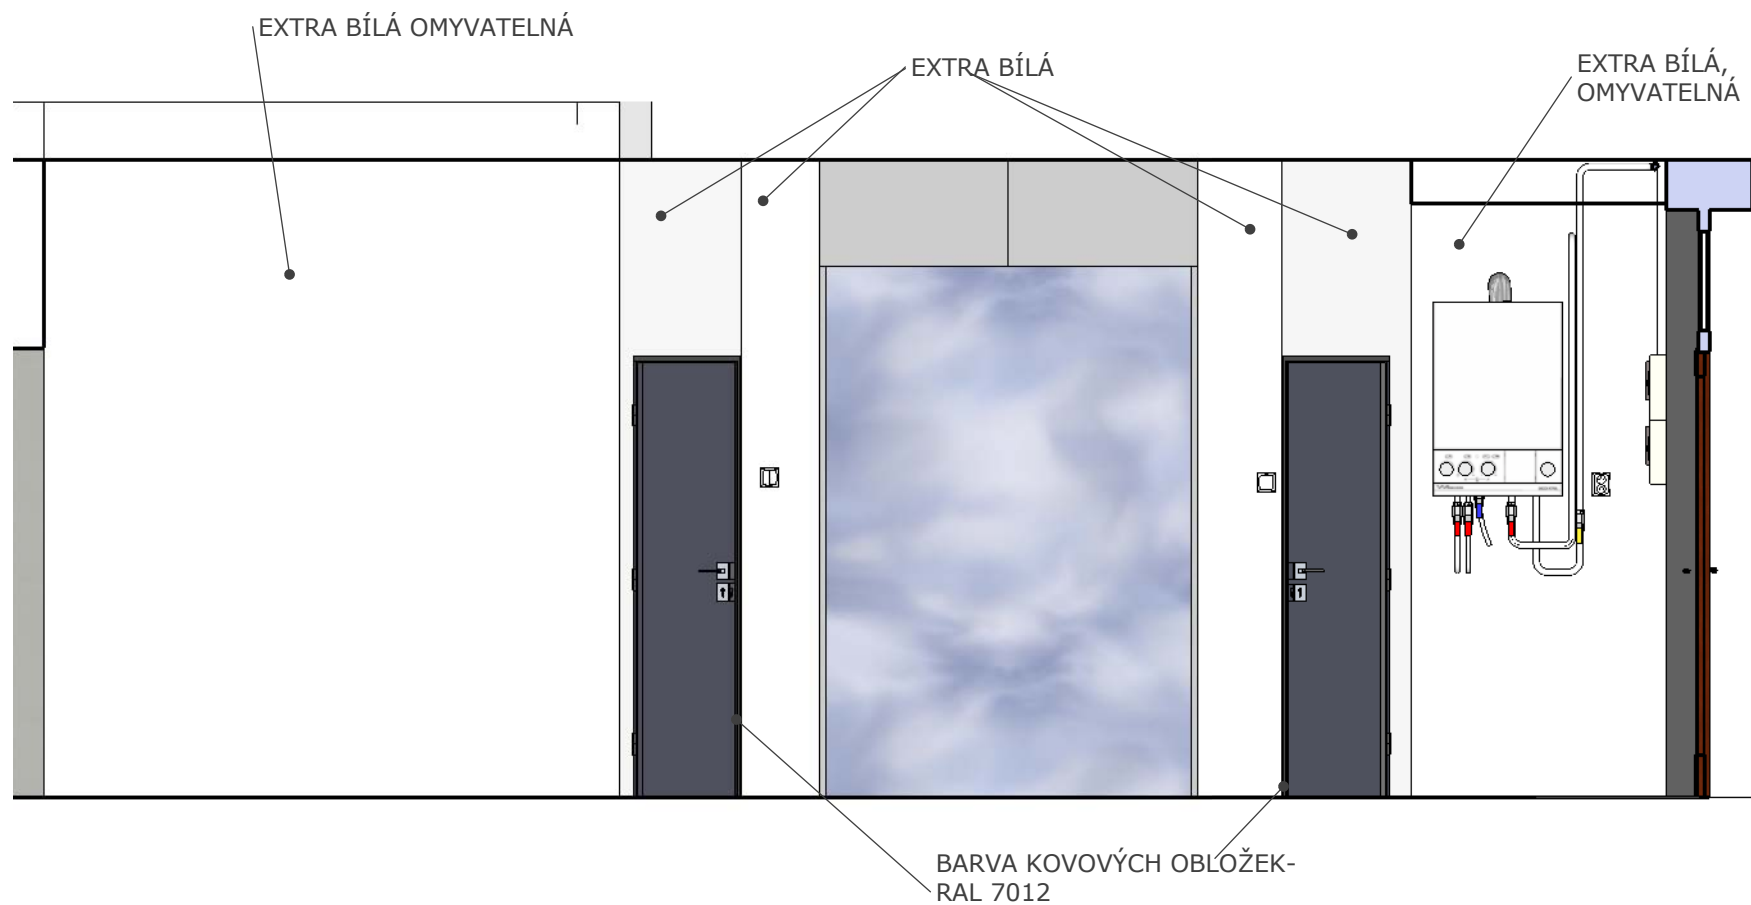

STĚNA C

EXTRA BÍLÁ OMYVATELNÁ I ZE ZADNÍ STRANY MDF DESKA (TVOŘÍ ZÁBRADLÍ V HORNÍ ČÁSTI SCHODIŠTĚ)- ZE STRANY SCHODŮ.